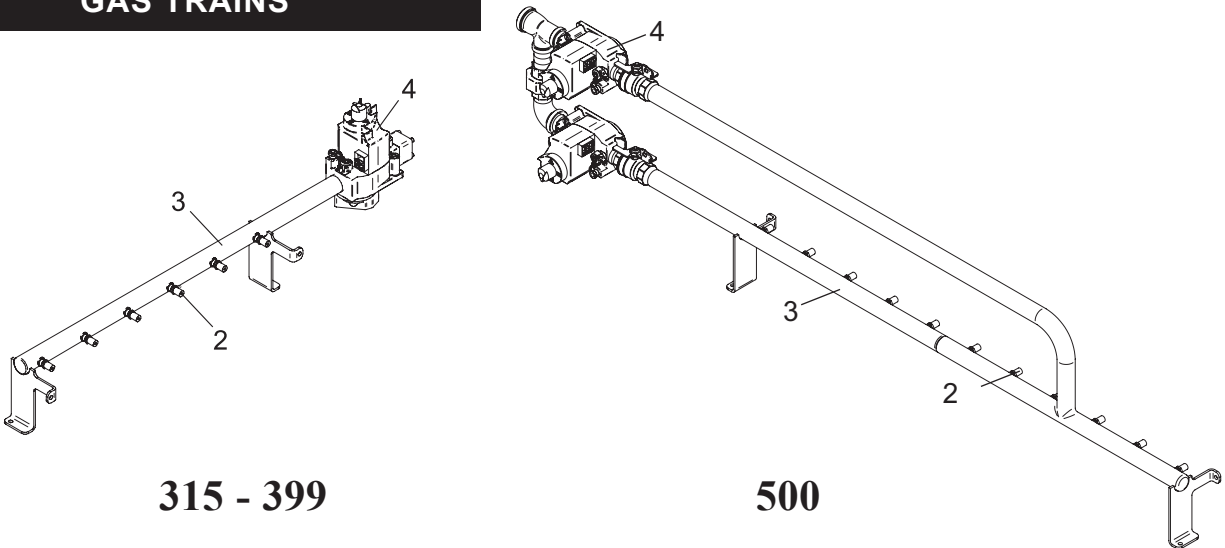

GAS TRAINS

315 - 399

500

ITEM NO.	PART NO.	DESCRIPTION	MODEL NO.
----------	----------	-------------	-----------

BURNERS

1	100233340	MAIN BURNER	<table border="1"> <thead> <tr> <th>Model</th> <th>Quantity</th> </tr> </thead> <tbody> <tr> <td>315</td> <td>7 ea</td> </tr> <tr> <td>360</td> <td>8 ea</td> </tr> <tr> <td>399</td> <td>9 ea</td> </tr> <tr> <td>500</td> <td>11 ea</td> </tr> </tbody> </table>		Model	Quantity	315	7 ea	360	8 ea	399	9 ea	500	11 ea
			Model	Quantity										
			315	7 ea										
			360	8 ea										
			399	9 ea										
500	11 ea													